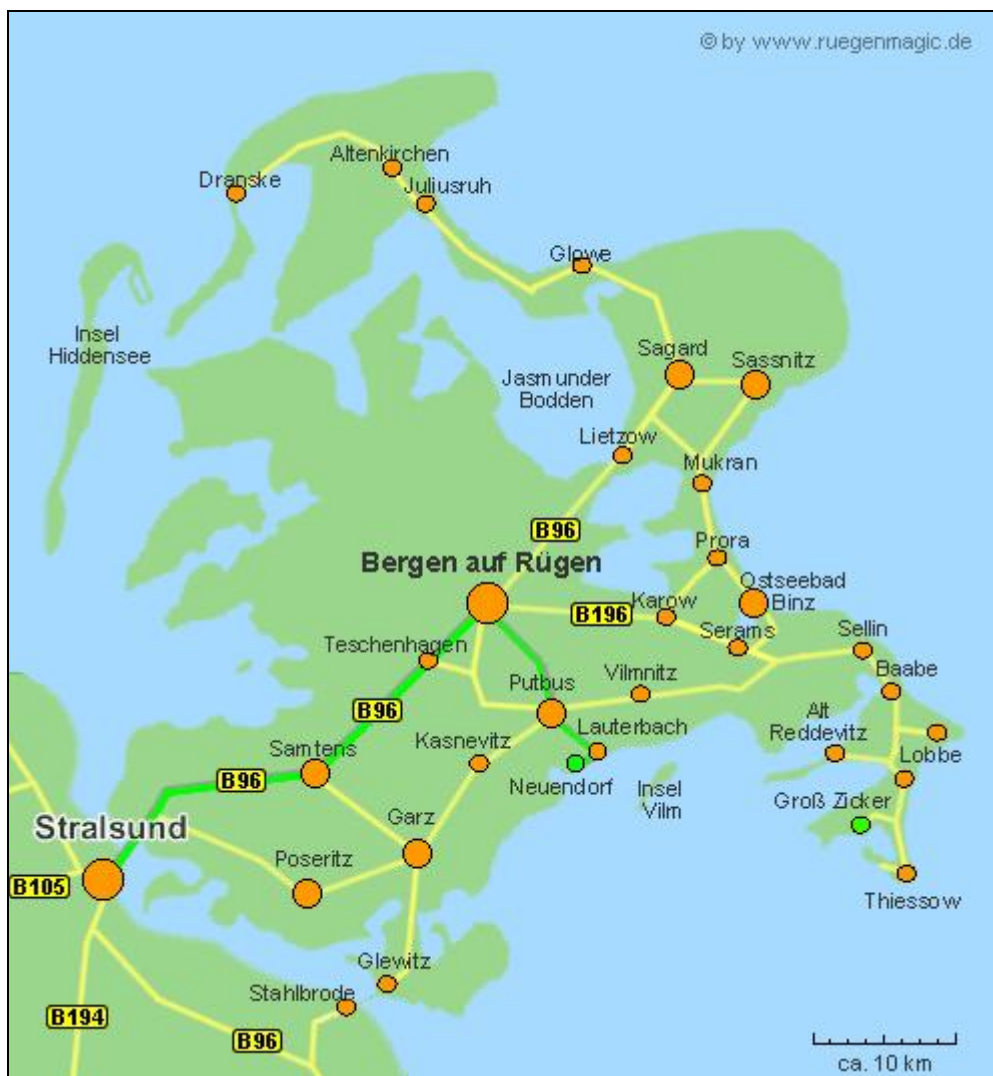

## Anreise aus Richtung Hamburg kommend

Neuendorf auf der Insel Rügen erreichen Sie mit dem Auto aus Richtung Hamburg über die A 1 bis zum Lübecker Kreuz, dann fahren Sie weiter über die A 20 Richtung Rostock. Am Rostocker Kreuz folgen Sie der A 20 bis zur Ausfahrt Stralsund. Hier fahren Sie weiter in Richtung Rügen und passieren die neue "Rügenbrücke".

## Anreise aus Richtung Berlin kommend

Aus Richtung Berlin kommend fahren Sie über die A 19 bis zum Rostocker Kreuz und wechseln auf die A 20 Richtung Stralsund / Greifswald. Folgen Sie der Autobahn in Richtung Greifswald und verlassen Sie auf der Abfahrt Stralsund die Autobahn und fahren weiter Richtung Insel Rügen. Hierbei passieren Sie die neue "Rügenbrücke".

Nach Passieren das Ortseingangsschildes von Putbus fahren Sie weiter geradeaus. Sie kommen an den "Circus", einem großen, kreisrunden Prachtplatz mit Obelisk, welchen Sie links befahren. Nach ca. 150m biegen Sie an der nächsten Kreuzung erneut links ab und in weiteren 50m fahren sie auf der gut ausgeschilderten Straße nach → Lauterbach rechts ab.

Sie durchfahren den Ort Lauterbach, passieren dabei den Hafen und fahren am nächsten Kreisverkehr die 1. Ausfahrt ab und folgen dem Straßenverlauf ca. 800 m auf der hiesigen Uferstraße. Nun fahren Sie noch bis zur Hausnummer 30.